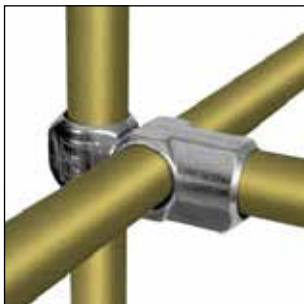

ORIGINAL, FLEKSIBEL OG INNOVATIV

Den originale, varmgalvaniserede Kee Klamp® og den lettere Kee Lite® udført i aluminium er fortsat standarden for sikkerhedsløsninger på – og i -bygninger, trapper og andre adgangsveje over hele verden.

Type 326 / Nr. 7-8

Type 427 / Nr. 7-8

Fitting 198 / Nr. 6-7-8

Fitting 199 / Nr. 6-7-8

Fitting 385 / Nr. 3-4-5-6-7-8-9

Fitting 390 / Nr. 3-4-5-6-7-8-9

ALUMINIUM

Type L10 / Nr. 6-7-8-9

Type L14 / Nr. 6-7-8

Type L15 / Nr. 6-7-8-9

Type L19 / Nr. 6-7-8

Type L20 / Nr. 6-7-8

Type L21 / Nr. 6-7-8

Type L25 / Nr. 6-7-8-9

Type L26 / Nr. 6-7-8-9

Type L29 / Nr. 7-8

Type L30 / Nr. 7-8

Type L35 / Nr. 6

Type L45 / Nr. 6-7-8

Type L46 / Nr. 6

Type LC50 / Nr. 66-77-88

Type LF50 / Nr. 6-7-8

Type LM50 / Nr. 6-7-8

Type LC51 / Nr. 666-777-888