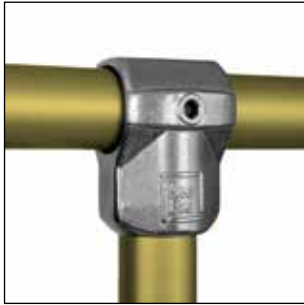

ORIGINAL, FLEKSIBEL OG INNOVATIV

Den originale, varmgalvaniserede Kee Klamp® og den lettere Kee Lite® udført i aluminium er fortsat standarden for sikkerhedsløsninger på – og i -bygninger, trapper og andre adgangsveje over hele verden.

Type 326 / Nr. 7-8

Type 427 / Nr. 7-8

Fitting 198 / Nr. 6-7-8

Fitting 199 / Nr. 6-7-8

Fitting 385 / Nr. 3-4-5-6-7-8-9

Fitting 390 / Nr. 3-4-5-6-7-8-9

ALUMINIUM

Type L10 / Nr. 6-7-8-9

Type L14 / Nr. 6-7-8

Type L15 / Nr. 6-7-8-9

Type L19 / Nr. 6-7-8

Type L20 / Nr. 6-7-8

Type L21 / Nr. 6-7-8

Type L25 / Nr. 6-7-8-9

Type L26 / Nr. 6-7-8-9

Type L29 / Nr. 7-8