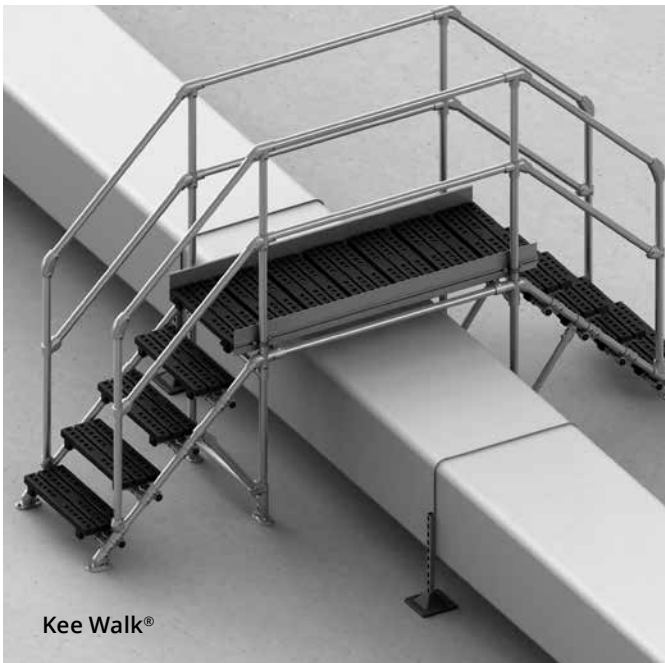

GALVANISERET

Kee Walk®