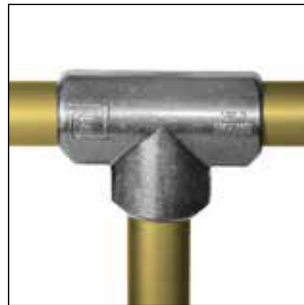

ORIGINAL, FLEKSIBEL OG INNOVATIV

Den originale, varmgalvaniserede Kee Klamp® og den lettere Kee Lite® udført i aluminium er fortsat standarden for sikkerhedsløsninger på – og i -bygninger, trapper og andre adgangsveje over hele verden.

Type 326 / Nr. 7-8

Type 427 / Nr. 7-8

Fitting 198 / Nr. 6-7-8

Fitting 199 / Nr. 6-7-8

Fitting 385 / Nr. 3-4-5-6-7-8-9

Fitting 390 / Nr. 3-4-5-6-7-8-9

ALUMINIUM

Type L10 / Nr. 6-7-8-9

Type L14 / Nr. 6-7-8

Type L15 / Nr. 6-7-8-9

Type L19 / Nr. 6-7-8

Type L20 / Nr. 6-7-8

Type L21 / Nr. 6-7-8

Type L25 / Nr. 6-7-8-9

Type L26 / Nr. 6-7-8-9

Type L29 / Nr. 7-8

Type L30 / Nr. 7-8

Type L35 / Nr. 6

Type L45 / Nr. 6-7-8

Type L46 / Nr. 6

Type LC50 / Nr. 66-77-88

Type LF50 / Nr. 6-7-8

Type LM50 / Nr. 6-7-8

Type LC51 / Nr. 666-777-888