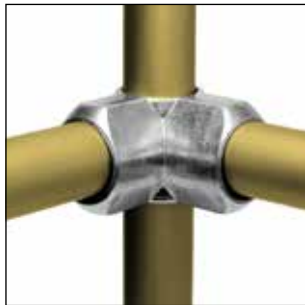

ORIGINAL, FLEKSIBEL OG INNOVATIV

Den originale, varmgalvaniserede Kee Klamp® og den lettere Kee Lite® udført i aluminium er fortsat standarden for sikkerhedsløsninger på – og i -bygninger, trapper og andre adgangsveje over hele verden.

Type 326 / Nr. 7-8

Type 427 / Nr. 7-8

Fitting 198 / Nr. 6-7-8

Fitting 199 / Nr. 6-7-8

Fitting 385 / Nr. 3-4-5-6-7-8-9

Fitting 390 / Nr. 3-4-5-6-7-8-9

ALUMINIUM

Type L10 / Nr. 6-7-8-9

Type L14 / Nr. 6-7-8

Type L15 / Nr. 6-7-8-9

Type L19 / Nr. 6-7-8

Type L20 / Nr. 6-7-8

Type L21 / Nr. 6-7-8

Type L25 / Nr. 6-7-8-9

Type L26 / Nr. 6-7-8-9

Type L29 / Nr. 7-8

Type L30 / Nr. 7-8

Type L35 / Nr. 6

Type L45 / Nr. 6-7-8

Type L46 / Nr. 6

Type LC50 / Nr. 66-77-88

Type LF50 / Nr. 6-7-8

Type LM50 / Nr. 6-7-8

Type LC51 / Nr. 666-777-888