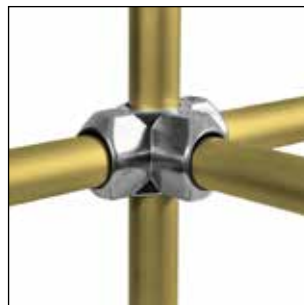

Type L35 / Nr. 6